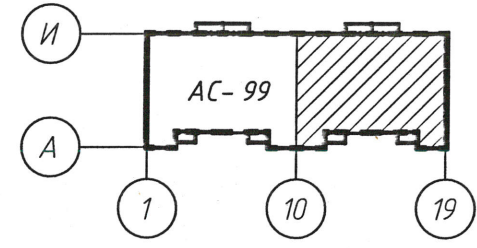

Согласовано:

Согласовано:

Инв. № подл. 908/24
Подпись и дата. 19.01.25

Взам. инв. №

Условные обозначения

CM - Место установки стиральной машины

— Дискретный элемент, расположенный под кнопкой вызова лифта. См. п. 12

				38.24-АС			
				"Жилой комплекс "Северный бульвар" по ул. Олега Кошевого, 2 в г. Бресте". Проект застройки. 3-я очередь строительства (№ 4 по г/п)"			
Изм.	Колич.	Лист № док.	Подпись	Дата	Стадия	Лист	Листов
Утвердил		Марозик	<i>[Signature]</i>	10.24	Жилой дом	С	100
ГАП		Хмель	<i>[Signature]</i>	10.24			
Н. контр.		Навоша	<i>[Signature]</i>	10.24			
Проверил		Кондратьюк	<i>[Signature]</i>	10.24			
Разработал		Мисюра	<i>[Signature]</i>	10.24	План отделочных работ 1 этажа в осях 10-19		