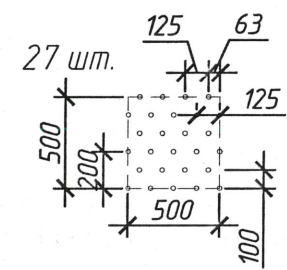

Согласовано:

Согласовано:

Инв. № подл. 908/24
Подпись и дата. 19.01.25

Взам. инв. №

Условные обозначения

CM - Место установки стиральной машины

— Дискретный элемент, расположенный под кнопкой вызова лифта. См. п. 12

				38.24-АС			
				"Жилой комплекс "Северный бульвар" по ул. Олега Кошевого, 2 в г. Бресте". Проект застройки. 3-я очередь строительства (№ 4 по г/п)"			
Изм.	Колич.	Лист № док.	Подпись	Дата	Стадия	Лист	Листов
Утвердил		Марозик	<i>[Signature]</i>	10.24	Жилой дом	С	100
ГАП		Хмель	<i>[Signature]</i>	10.24			
Н. контр.		Навоша	<i>[Signature]</i>	10.24			
Проверил		Кондратьюк	<i>[Signature]</i>	10.24			
Разработал		Мисюра	<i>[Signature]</i>	10.24	План отделочных работ 1 этажа в осях 10-19		